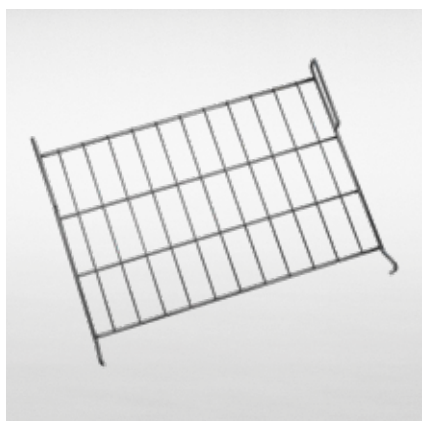

Stahlzwischenboden, klappbar

- fest montierter, klappbarer Stahlzwischenboden
- Oberfläche: galvanisch blau verzinkt, Cr 3

für Wäschecontainer 600 x 720 mm Außenabmessung (BxTxH): 615 x 660 x 10 mm	ZBSK600720B
für Wäschecontainer 600 x 740 mm Außenabmessung (BxTxH): 610 x 670 x 10 mm	ZBSK600740B
für Wäschecontainer 600 x 810 mm Außenabmessung (BxTxH): 610 x 740 x 10 mm	ZBSK600810B
für Wäschecontainer 720 x 810 mm Außenabmessung (BxTxH): 730 x 740 x 10 mm	ZBSK720810B