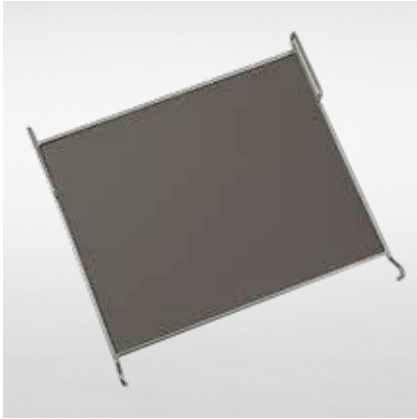

Zwischenboden mit Phenolharzplatte, klappbar

- fest montierter, klappbarer Zwischenboden mit Phenolharzplatte
- Oberfläche: Phenolharzplatte, Stahl: galvanisch blau verzinkt, Cr 3

für Wäschecontainer 600 x 720 mm Außenabmessung (BxTxH): 615 x 660 x 10 mm	ZBSKH600720B
für Wäschecontainer 600 x 740 mm Außenabmessung (BxTxH): 610 x 670 x 10 mm	ZBSKH600740B
für Wäschecontainer 600 x 810 mm Außenabmessung (BxTxH): 610 x 740 x 10 mm	ZBSKH600810B
für Wäschecontainer 720 x 810 mm Außenabmessung (BxTxH): 730 x 740 x 10 mm	ZBSKH720810B