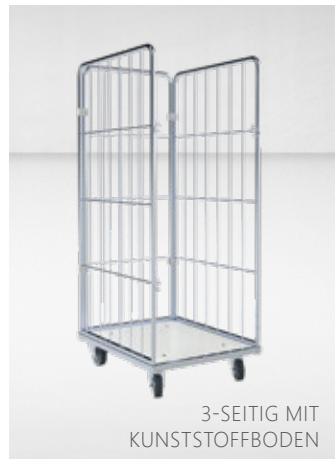

**GROSSE AUSWAHL
FÜR JEDEN BEDARF**

600 x 740 mm
400 kg
3- / 4-seitig
Kunststoff / Holz / Metall

Wäschecontainer 600 x 740 mm

- mit Rollen ø 100 mm PP / TPE, zwei Lenkrollen / zwei Bockrollen
- Rahmen aus ø 20 mm Rundrohr, Ausfachung aus Rundeisen ø 6 mm senkrecht und ø 7,8 mm waagrecht
- verschiedene Nutzhöhen lieferbar
- Oberfläche: galvanisch blau verzinkt, Cr 3

Wäschecontainer 600 x 740 mm		
	3-seitig | 555 x 695 mm	4-seitig | 555 x 695 mm
Nutzhöhe 1.000 mm, Stahl	WPS36007401150B00000	WPS46007401150B00000
Nutzhöhe 1.000 mm, Kunststoff	WPK36007401150B00000	WPK46007401150B00000
Nutzhöhe 1.000 mm, Holz	WPH36007401150B00000	WPH46007401150B00000
Nutzhöhe 1.200 mm, Stahl	WPS36007401350B00000	WPS46007401350B00000
Nutzhöhe 1.200 mm, Kunststoff	WPK36007401350B00000	WPK46007401350B00000
Nutzhöhe 1.200 mm, Holz	WPH36007401350B00000	WPH46007401350B00000
Nutzhöhe 1.370 mm, Stahl	WPS36007401520B00000	WPS46007401520B00000
Nutzhöhe 1.370 mm, Kunststoff	WPK36007401520B00000	WPK46007401520B00000
Nutzhöhe 1.370 mm, Holz	WPH36007401520B00000	WPH46007401520B00000