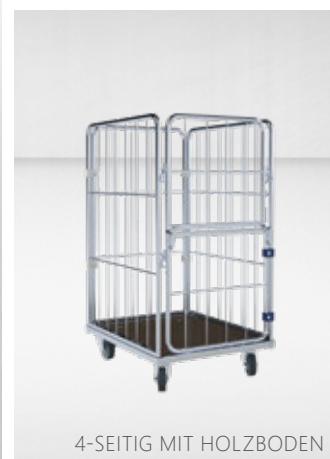

VIELE VERSCHIEDENE
NUTZHÖHEN

4-SEITIG MIT STAHLBODEN

3-SEITIG MIT
KUNSTSTOFFBODEN

4-SEITIG MIT HOLZBODEN

600 x 810 mm

400 kg

3- / 4-seitig

Kunststoff / Holz / Metall