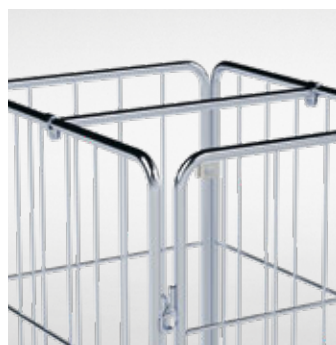

Wäschecontainer

Wäschecontainer sind die ideale Lösung für innerbetriebliche Transporte großer Wäschemengen. Ob im Spa oder der Therme, in Hotels, Wohn- und Pflegeheimen oder der Gastronomie. Wäschecontainer sind stabile Gitterbehälter auf Rollen, welche Sie bei uns mit verschiedenen Böden, Seitenwänden und Größen erhalten. Mit ihnen können große Wäschemengen transportiert werden, wie z. B. Handtücher, Berufkleidung und Bettbezüge. Durch die montierten Rollen lassen sich unsere Wäschecontainer einfach bewegen und sichern dabei eine gute Manövrierfähigkeit. Schwenk- und Klapptüren sichern eine einfache Handhabung.

Damit alles
**SAUBER
LÄUFT**

Zahlreiches
ZUBEHÖR
für individuelle
Bedürfnisse

172