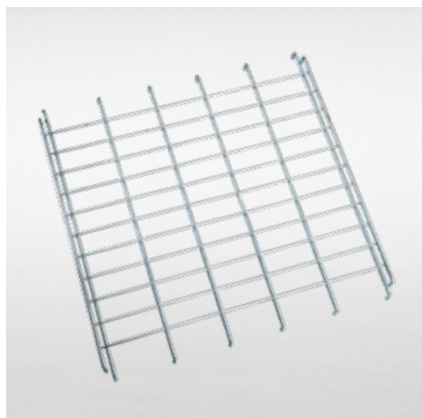

Zubehör Wäschecontainer

Stahlzwischenboden, einhängbar

- individuell einhängbarer Stahlzwischenboden
- Oberfläche: galvanisch blau verzinkt, Cr 3

für Wäschecontainer 600 x 720 mm Außenabmessung (BxTxH): 611 x 660 x 0,5 mm	ZBSL600720B
für Wäschecontainer 600 x 740 mm Außenabmessung (BxTxH): 606 x 670 x 0,5 mm	ZBSL600740B
für Wäschecontainer 600 x 810 mm Außenabmessung (BxTxH): 606 x 740 x 0,5 mm	ZBSL600810B
für Wäschecontainer 720 x 810 mm Außenabmessung (BxTxH): 726 x 740 x 0,5 mm	ZBSL720810B