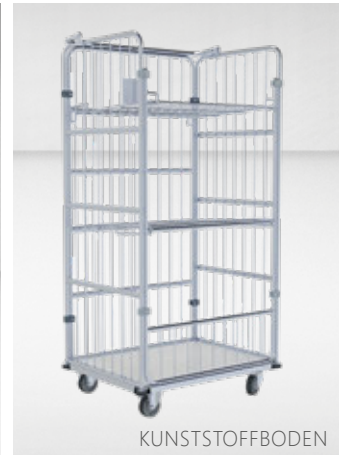

NEU

875 x 675 x 1710 mm

500 kg

4-seitig

Kunststoff / Holz / Metall

Wäschecontainer 875 x 675 mm

- mit Rollen $\varnothing$ 100 mm PP / TPE, zwei Lenkrollen / zwei Bockrollen
- 2 klappbare Zwischenböden enthalten
- Kunststoff-, Stahl- oder Holzboden
- Ausfachung aus Rundeisen 7/9 x senkrecht ($\varnothing$ 6 mm) und aus Ovalrohr 3/4 x waagrecht ($\varnothing$ 15 mm)
- Oberfläche: galvanisch blau verzinkt

Wäschecontainer 875 x 675 mm | 875 x 675 x 1.710 mm

4-seitig | 760 x 625 x 1.550 mm

Stahl	WWS48756751738B2Z000
Kunststoff	WWK48756751738B2Z000
Holz	WWH48756751738B2Z000