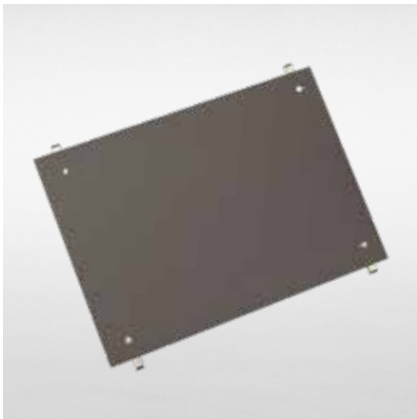

Zwischenboden mit Phenolharzplatte, einhängbar

- Zwischenboden mit Phenolharzplatte
- Oberfläche: Phenolharzplatte, Stahl: galvanisch blau verzinkt, Cr 3

für Wäschecontainer 600 x 720 mm Außenabmessung (BxTxH): 615 x 660 x 10 mm	ZBSH600720B
für Wäschecontainer 600 x 740 mm Außenabmessung (BxTxH): 610 x 670 x 10 mm	ZBSH600740B
für Wäschecontainer 600 x 810 mm Außenabmessung (BxTxH): 610 x 740 x 10 mm	ZBSH600810B
für Wäschecontainer 720 x 810 mm Außenabmessung (BxTxH): 730 x 740 x 10 mm	ZBSH720810B