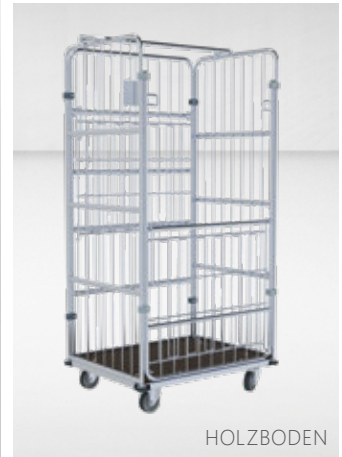

STAHLBODEN

KUNSTSTOFFBODEN

HOLZBODEN

875 x 675 x 1710 mm

500 kg

4-seitig

Kunststoff / Holz / Metall

Wäschecontainer 875 x 675 mm

- mit Rollen $\varnothing$ 100 mm PP / TPE, zwei Lenkrollen / zwei Bockrollen
- 2 klappbare Zwischenböden enthalten
- Kunststoff-, Stahl- oder Holzboden
- Ausfachung aus Rundeisen 7/9 x senkrecht ($\varnothing$ 6 mm) und aus Ovalrohr 3/4 x waagrecht ($\varnothing$ 15 mm)
- Oberfläche: galvanisch blau verzinkt

Wäschecontainer 875 x 675 mm | 875 x 675 x 1.710 mm

4-seitig | 760 x 625 x 1.550 mm

Stahl	WWS48756751738B2Z000
Kunststoff	WWK48756751738B2Z000
Holz	WWH48756751738B2Z000